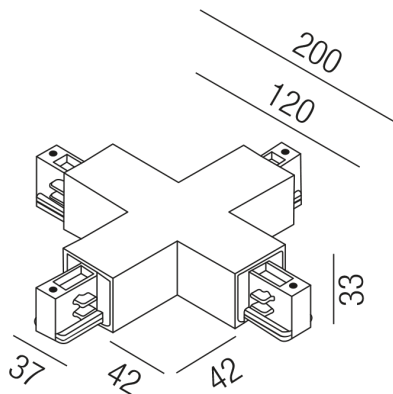

Produktdatenblatt

PRESTIGE 67174-W

Beschreibung

ZUB Prestige - Auf- und Einbau
Kreuzverbinder weiß

Projektbilder - Zusatzbilder - Detailbilder

Technische Änderungen vorbehalten, druck-, scan- und kalibrierungsbedingt sind Farbabweichungen möglich.