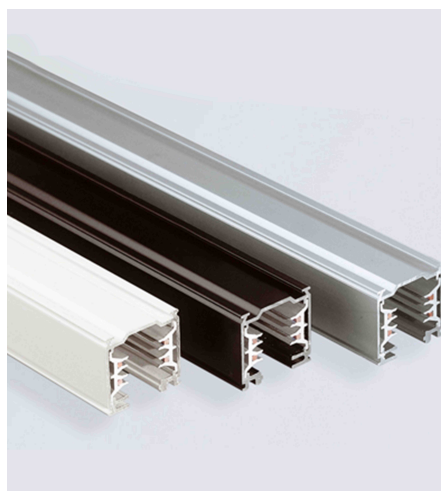

Produktdatenblatt

PRESTIGE 67174-W

Beschreibung

ZUB Prestige - Auf- und Einbau
Kreuzverbinder weiß

Projektbilder - Zusatzbilder - Detailbilder

Technische Änderungen vorbehalten, druck-, scan- und kalibrierungsbedingt sind Farbabweichungen möglich.