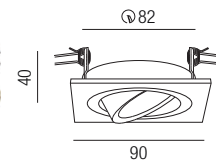

- S** - schwarz matt
- W** - weiß matt
- ALU** - silbergrau **G** - rosegold

Bestell-Nr. Farbauswahl angeben Euro
 ZU548/91- **S W ALU G**

Einbaurahmen quadratisch

schwenkbar, Aluminium

Bestell-Nr. Farbauswahl angeben Euro
 ZU548/92- **S W ALU G**