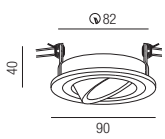

MY-68240

LED Einsatz | 230V - netzteiler Betrieb

7W

ZU548/64-

1

ZU548/91-

ZU548/92-

ZU548/95-