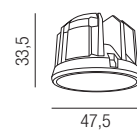

LED Einsatz | 230V - netzteiler Betrieb

7W

ZU548/64-