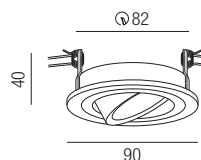

- **S** - schwarz matt
- **W** - weiß matt
- **ALU** - silbergrau   **G** - rosegold

Bestell-Nr. Farbauswahl angeben Euro
ZU548/91- **S W ALU G**