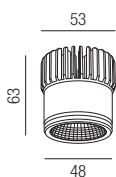

ON -
ZU548/62- TRIAC -
DALI -

ON -
ZU548/60- TRIAC -
DALI -

ON -
ZU548/63- TRIAC -
DALI -