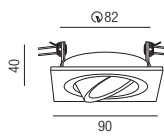

MY-68240

LED Einsatz | 230V - netzteiler Betrieb

7W

ZU548/64-

1

ZU548/91-

ZU548/92-

ZU548/95-