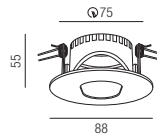

MY-68240

LED Einsatz | 230V - netzteiler Betrieb

7W

ZU548/64-

1

ZU548/91-

ZU548/92-

ZU548/95-