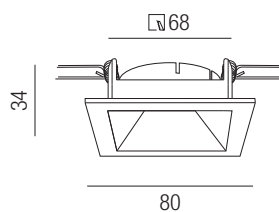

Einbaurahmen quadratisch mit Reflektor

Aluminium, Klick-Reflektor Kunststoff

Bestell-Nr. Farbauswahl angeben Euro
ZU548/72- **SS SW SG WW WS WG**