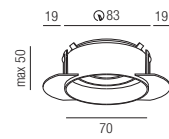

1

ZU548/93-

2

LED Einsätze | Lieferung inkl. Netzteil - ON/OFF, TRIAC, DALI

7W

13W

18W