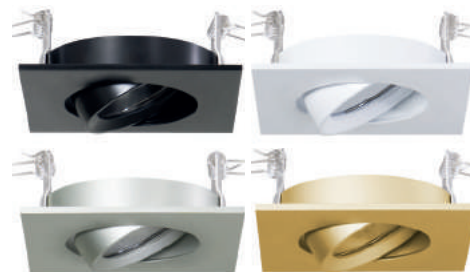

Bestell-Nr. Farbauswahl angeben Euro
 ZU548/81- **S W ALU G**

Einbaurahmen quadratisch

schwenkbar, Aluminium

Bestell-Nr. Farbauswahl angeben Euro
 ZU548/82- **S W ALU G**

Einbauring rund

schwenkbar, Aluminium