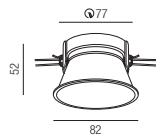

1

ZU548/95-

2

LED Einsätze | Lieferung inkl. Netzteil - ON/OFF, TRIAC, DALI

7W

13W

18W