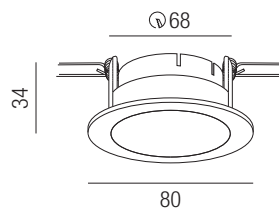

Einbauring rund mit Reflektor

Aluminium, Klick-Reflektor Kunststoff

Bestell-Nr. Farbauswahl angeben Euro
ZU548/71- **SS SW SB WW WS WB**