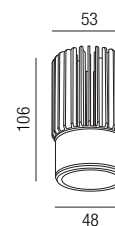

ZU548/96-

ZU548/93-

2

LED Einsätze | Lieferung inkl. Netzteil - ON/OFF, TRIAC, DALI

7W

13W

18W

ON -
 ZU548/62- TRIAC -
 DALI -