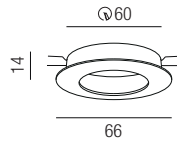

Bestell-Nr. Farbauswahl angeben Euro
ZU548/72- **SS SW SG WW WS WG**

Einbauring rund

starr, Aluminium

- S** - schwarz matt
- W** - weiß matt
- ALU** - silbergrau **G** - rosegold

Bestell-Nr. Farbauswahl angeben Euro
 ZU548/90- **S W ALU G**