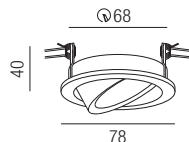

- **S** - schwarz matt
- **W** - weiß matt
- **ALU** - silbergrau   **G** - gold

Bestell-Nr. Farbauswahl angeben Euro
ZU548/81- **S W ALU G**