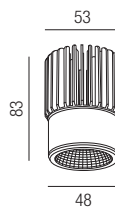

ON -
ZU548/62- TRIAC -
DALI -

ON -
ZU548/60- TRIAC -
DALI -

ON -
ZU548/63- TRIAC -
DALI -