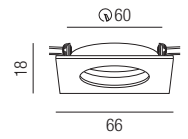

Bestell-Nr. Farbauswahl angeben Euro
ZU548/94- **S W ALU G**