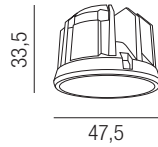

Poly 230V LED Einsatz, 7W LED

SWW - superwarmweiß 2700K
WW - warmweiß 3000K

Bestell-Nr.	Lumen	Euro
ZU548/64-	640 lm	
ZU548/64-	690 lm	

Poly LED Einsatz, 7W LED

inkl. Netzteil 700mA

Bestell-Nr.	Lumen	Euro
ZU548/62-ON-	690 lm	
ZU548/62-ON-	715 lm	
ZU548/62-TRIAC-	690 lm	
ZU548/62-TRIAC-	715 lm	
ZU548/62-DALI-	690 lm	
ZU548/62-DALI-	715 lm	

Poly LED Einsatz, 13W LED

inkl. Netzteil 350mA

Bestell-Nr.	Lumen	Euro
ZU548/60-ON-	1115 lm	
ZU548/60-ON-	1195 lm	
ZU548/60-TRIAC-	1115 lm	
ZU548/60-TRIAC-	1195 lm	
ZU548/60-DALI-	1115 lm	
ZU548/60-DALI-	1195 lm	

Poly LED Einsatz, 18W LED

inkl. Netzteil 500mA

Bestell-Nr.	Lumen	Euro
ZU548/63-ON-	1895 lm	
ZU548/63-ON-	1950 lm	
ZU548/63-TRIAC-	1895 lm	
ZU548/63-TRIAC-	1950 lm	
ZU548/63-DALI-	1895 lm	
ZU548/63-DALI-	1950 lm	

Poly GU10 Einsatz

Adapter für GU10 Leuchtmittel, schwarz

Bestell-Nr.	Euro
ZU548/65-S	

Poly Zubehör

Bestell-Nr.	Euro
ZU548/68	

Bestell-Nr.	Euro
ZU548/69-15	

Tauschlinse 15° für
ZU548/62, ZU548/63