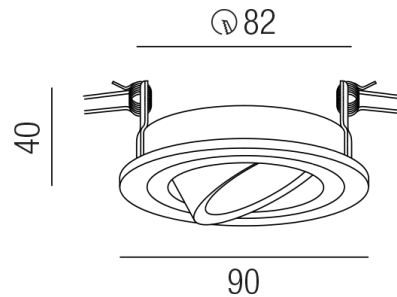

### Beschreibung

ZUB POLY

NUR Einbaurahmen mit Innenring

rund/schwarz

dm90/Loch 82mm

Schutzart IP20, Anwendung im Innenbereich, Installation an der Wand oder Decke, Lochausschnitt rund: 82mm, schwenkbar 30°