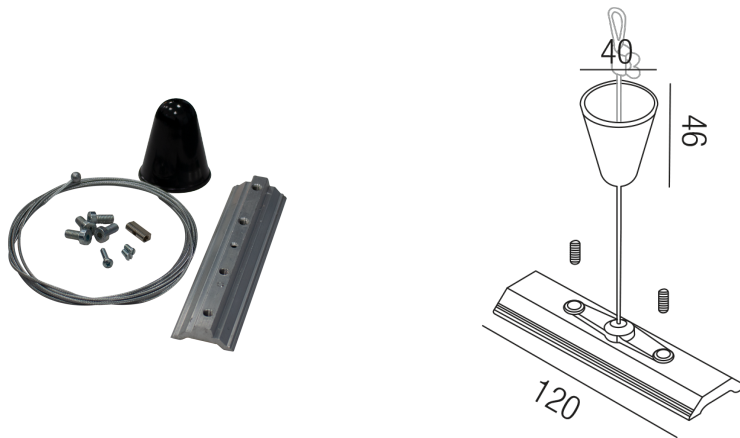

Produktdatenblatt

PRESTIGE 67140-S

Beschreibung

ZUB Prestige - Auf- und Einbau
Seilabhängung/schwarz/L.2000mm

Projektbilder - Zusatzbilder - Detailbilder

Technische Änderungen vorbehalten, druck-, scan- und kalibrierungsbedingt sind Farbabweichungen möglich.