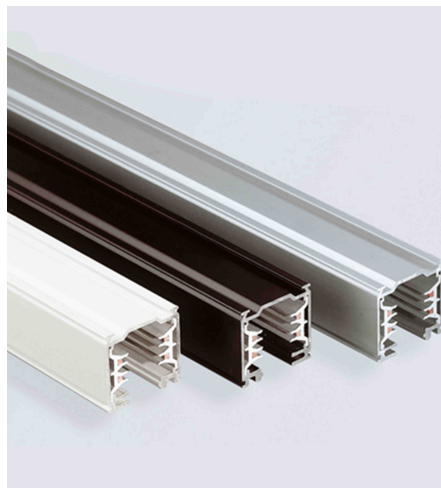

Produktdatenblatt

PRESTIGE 67140-S

Beschreibung

ZUB Prestige - Auf- und Einbau
Seilabhängung/schwarz/L.2000mm

Projektbilder - Zusatzbilder - Detailbilder

Technische Änderungen vorbehalten, druck-, scan- und kalibrierungsbedingt sind Farbabweichungen möglich.