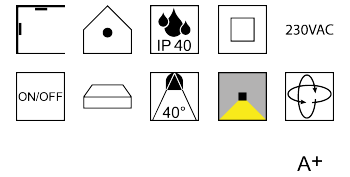

Produktdatenblatt

COBRA LED 67060/31-GES

Beschreibung

STR COBRA LED FOOD medium - IP40

schwarz matt/dreh- & schwenkbar

dm110/L156mm/Netzteil schaltbar

LED 31W BREAD 2037lm CRI >80

Anschluss 230V Wechselspannung, Schutzklasse II - Elektrische Isolierungsklasse (IEC), Schutzart IP40, Anwendung im Innenbereich, Installation an der Wand oder Decke, drehbar und schwenkbar, 1 seitiger Lichtaustritt - down breitstrahlend, Abstrahlwinkel 40°, Netzteil integriert, Betriebsgeräte schaltbar (nicht dimmbar), Energieeffizienzklasse, A+

Projektbilder - Zusatzbilder - Detailbilder

Technische Änderungen vorbehalten, druck-, scan- und kalibrierungsbedingt sind Farbabweichungen möglich.