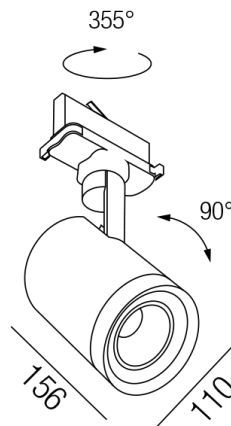

Produktdatenblatt

COBRA LED 67060/31-GES

Beschreibung

STR COBRA LED FOOD medium - IP40

schwarz matt/dreh- & schwenkbar

dm110/L156mm/Netzteil schaltbar

LED 31W BREAD 2037lm CRI >80

Anschluss 230V Wechselspannung, Schutzklasse II - Elektrische Isolierungsklasse (IEC), Schutzart IP40, Anwendung im Innenbereich, Installation an der Wand oder Decke, drehbar und schwenkbar, 1 seitiger Lichtaustritt - down breitstrahlend, Abstrahlwinkel 40°, Netzteil integriert, Betriebsgeräte schaltbar (nicht dimmbar), Energieeffizienzklasse, A+