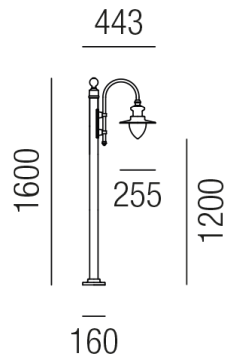

Produktdatenblatt

ATTERSEE 93040/160-GR

Beschreibung

SL ATTERSEE

1fl/tannengrün/Glas opal

dm26/H160/1xE27 42W

Anschluss 230V Wechselspannung, Schutzklasse I - Elektrische Isolierungsklasse (IEC), Schutzart IP44, Anwendung im Innen- und Außenbereich, Installation auf dem Boden, 3 seitiger Lichtaustritt - down breitstrahlend, seitlich breitstrahlend, Leuchte geeignet für die Montage auf entflammaren Oberflächen, Energieeffizienzklasse, A++ - D

Projektbilder - Zusatzbilder - Detailbilder

Technische Änderungen vorbehalten, druck-, scan- und kalibrierungsbedingt sind Farbabweichungen möglich.