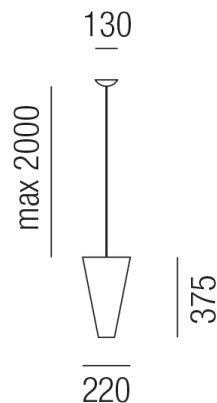

Produktdatenblatt

AQUA 35410/22-GR

Beschreibung

HL AQUA

1fl/Uplight/Aufhängung weiß/Schirm: grasgrün

dm220/H375/Kabel 2000mm/1xE27 42W

Anschluss 230V Wechselspannung, Schutzklasse I - Elektrische Isolierungsklasse (IEC), Schutzart IP20, Anwendung im Innenbereich, Installation an der Decke, 4 seitiger Lichtaustritt - Rundumlicht (in alle Richtungen), Leuchte geeignet für die Montage auf entflammaren Oberflächen, Energieeffizienzklasse, A++ - D

Projektbilder - Zusatzbilder - Detailbilder

Technische Änderungen vorbehalten, druck-, scan- und kalibrierungsbedingt sind Farbabweichungen möglich.