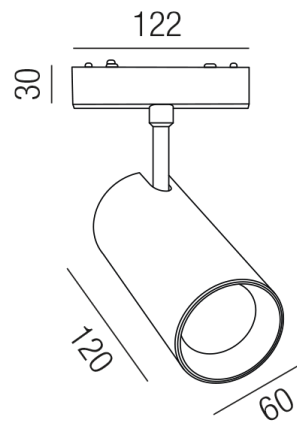

### Beschreibung

STR FORTY8 - mono

schwenkbar/Alu schwarz

LED 18W 2700K 1656lm 36° CRI>90

Ø60mm/für TUYA Smart Home Steuerung

Anschluss 48V Gleichspannung, Schutzklasse III - Elektrische Isolierungsklasse (IEC), Schutzart IP20, Anwendung im Innenbereich, Installation an der Decke, drehbar und schwenkbar, 1 seitiger Lichtaustritt - down breitstrahlend, Abstrahlwinkel 36°, Netzteil integriert, Betriebsgerät TUYA Smart Home, Farbwiedergabeindex CRI >90, Farbtemperatur von superwarmweiß 2700K, Energieeffizienzklasse, F, CE-Kennzeichnung