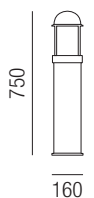

Poller Landhaus, 1x E27 70W

Aluminium mit Antikorrosionsbad, Polycarbonateinsatz weiß

230VAC A++ - D

Bestell-Nr.	Farbauswahl angeben	Euro
81780/75-	A ALU W S R	

Poller Erdspieß

Eisen verzinkt

Bestell-Nr.	Euro
81690/20