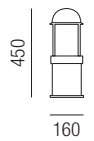

Poller Landhaus, 1x E27 70W

Aluminium mit Antikorrosionsbad, Polycarbonateinsatz weiß

230VAC A++ - D

Bestell-Nr.	Farbauswahl angeben	Euro
81780/45	A ALU W S R	

Poller Landhaus, 1x E27 70W

Aluminium mit Antikorrosionsbad, Polycarbonateinsatz weiß

230VAC A++ - D

Bestell-Nr.	Farbauswahl angeben	Euro
81780/125-	A ALU W S R	

- A - anthrazit
- ALU - aluminiumgrau
- W - weiß matt
- S - schwarz matt
- R - rost

Poller Landhaus, 1x E27 70W

Aluminium mit Antikorrosionsbad, Polycarbonateinsatz weiß