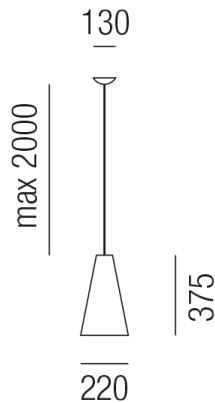

## AQUA 35400/22-BM

### Beschreibung

HL AQUA

1fl/down/Aufhängung weiß/Schirm: mittelblau

dm220/H375/Kabel 2000mm/f. 1xE27 42W

Anschluss 230V Wechselspannung, Schutzklasse I - Elektrische Isolierungsklasse (IEC), Schutzart IP20, Anwendung im Innenbereich, Installation an der Decke, 4 seitiger Lichtaustritt - Rundumlicht (in alle Richtungen), Leuchte geeignet für die Montage auf entflammaren Oberflächen, Energieeffizienzklasse, A++ - D