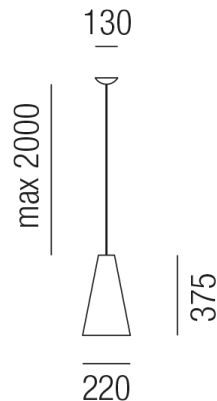

Produktdatenblatt

AQUA 35400/22-BM

Beschreibung

HL AQUA

1fl/down/Aufhängung weiß/Schirm: mittelblau

dm220/H375/Kabel 2000mm/f. 1xE27 42W

Anschluss 230V Wechselspannung, Schutzklasse I - Elektrische Isolierungsklasse (IEC), Schutzart IP20, Anwendung im Innenbereich, Installation an der Decke, 4 seitiger Lichtaustritt - Rundumlicht (in alle Richtungen), Leuchte geeignet für die Montage auf entflammaren Oberflächen, Energieeffizienzklasse, A++ - D

Projektbilder - Zusatzbilder - Detailbilder

Technische Änderungen vorbehalten, druck-, scan- und kalibrierungsbedingt sind Farbabweichungen möglich.