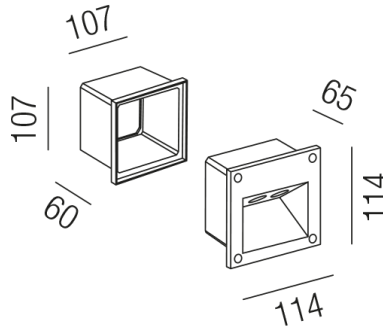

### Beschreibung

EL DOTTY

weiß/Glaseinsätze transparent

B114/H114/ET65mm

2xLED 1W 3000K 180lm CRI>80

Anschluss 230V Wechselspannung, Schutzklasse I - Elektrische Isolierungsklasse (IEC), Schutzart IP54, Anwendung im Innen- und Außenbereich, Installation an der Wand, Lochausschnitt quadratisch: 107x107mm, 1 seitiger Lichtaustritt - down breitstrahlend, Leuchte geeignet für die Montage auf entflammaren Oberflächen, Netzteil integriert, Konstantstrom 350mA, Betriebsgeräte schaltbar (nicht dimmbar), Farbwiedergabeindex CRI >80, Farbtemperatur von warmweiß 3000K, Energieeffizienzklasse, A+, Lieferung inklusive Einbaudose