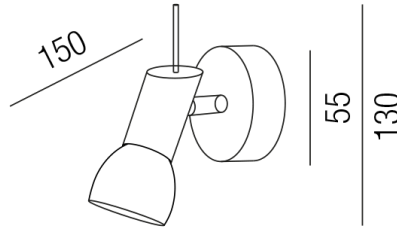

Produktdatenblatt

ASTRALIS 14530/14-NI

Beschreibung

WL ASTRALIS

1fl/Nickel gebürstet/Glas weiß matt

dm6/H14/AL14/inkl. 1xG9 230V 60W

Anschluss 230V Wechselspannung, Schutzklasse I - Elektrische Isolierungsklasse (IEC), Schutzart IP20, Anwendung im Innenbereich, Installation an der Wand oder Decke, drehbar und schwenkbar, Leuchte geeignet für die Montage auf entflammaren Oberflächen, Energieeffizienzklasse, A++ - D