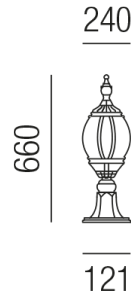

## MIRABELL 93240/66-S

### Beschreibung

SL MIRABELL - maxi

1fl/schwarz/Glas transp.

dm240/H660mm/1x E27 70W

Anschluss 230V Wechselspannung, Schutzklasse I - Elektrische Isolierungsklasse (IEC), Schutzart IP44, Anwendung im Innen- und Außenbereich, Installation auf dem Boden, 4 seitiger Lichtaustritt - Rundumlicht (in alle Richtungen), Leuchte geeignet für die Montage auf entflammaren Oberflächen, Energieeffizienzklasse, A++ - D