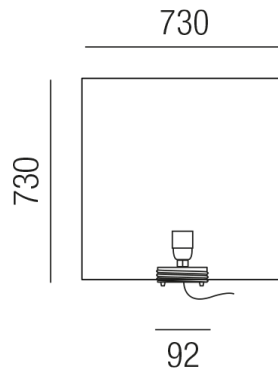

### Beschreibung

SL FORMS - Würfel

1fl/Kunststoff weiß/Kabel schwarz PE mit Silikon

73x73/H73/für 1xE27 25W

Anschluss 230V Wechselspannung, Schutzklasse II - Elektrische Isolierungsklasse (IEC), Schutzart IP55, Anwendung im Innen- und Außenbereich, Installation auf dem Boden, 4 seitiger Lichtaustritt - Rundumlicht (in alle Richtungen), Leuchte geeignet für die Montage auf entflammaren Oberflächen, Energieeffizienzklasse, A++ - A, mit angebautelem Stromkabel und Stecker