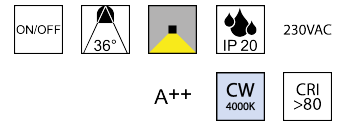

Produktdatenblatt

COB230 LO-COB230-3W-CW

Beschreibung

POWER LED COB - 230V
 1x3,3W GU10/4000K 230lm
 dm51/H55mm

Anschluss 230V Wechselspannung, Schutzart IP20, 1 seitiger Lichtaustritt - down breitstrahlend, Abstrahlwinkel 36°, Betriebsgeräte schaltbar (nicht dimmbar), Farbwiedergabeindex CRI >80, Farbtemperatur von kaltweiß 4000K, Energieeffizienzklasse, A++