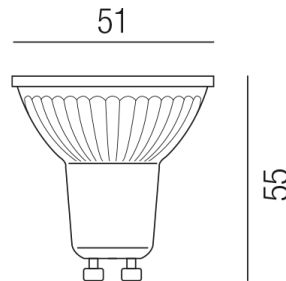

Produktdatenblatt

COB230 LO-COB230-3W-CW

Beschreibung

POWER LED COB - 230V
 1x3,3W GU10/4000K 230lm
 dm51/H55mm

Anschluss 230V Wechselspannung, Schutzart IP20, 1 seitiger Lichtaustritt - down breitstrahlend, Abstrahlwinkel 36°, Betriebsgeräte schaltbar (nicht dimmbar), Farbwiedergabeindex CRI >80, Farbtemperatur von kaltweiß 4000K, Energieeffizienzklasse, A++