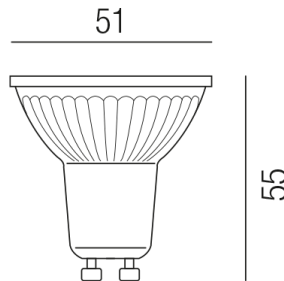

## COB230 LO-COB230-5WDIM-WW

### Beschreibung

POWER LED COB - 230V - DIMMBAR

1x3,4W GU10/3000K 230lm

dm51/H55mm

Anschluss 230V Wechselspannung, Schutzart IP20, 1 seitiger Lichtaustritt - down breitstrahlend, Abstrahlwinkel 36°, dimmbar, Farbwiedergabeindex CRI >80, Farbtemperatur von warmweiß 3000K, Energieeffizienzklasse, A++