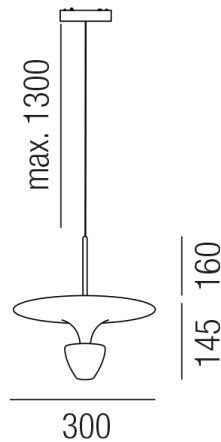

## FORTY8 64810/30-SWW

### Beschreibung

HL FORTY8 - shield

Alu weiß/schwarz/magnetisch

LED 7W 3000K 665lm 24°

Ø300mm

Anschluss 48V Gleichspannung, Schutzklasse III - Elektrische Isolierungsklasse (IEC), Schutzart IP20, Anwendung im Innenbereich, Installation an der Decke, 3 seitiger Lichtaustritt - down breitstrahlend, seitlich breitstrahlend, Abstrahlwinkel 24°, Netzteil integriert, Betriebsgeräte schaltbar (nicht dimmbar), Farbwiedergabeindex CRI >90, Farbtemperatur von warmweiß 3000K, Energieeffizienzklasse, F, CE-Kennzeichnung