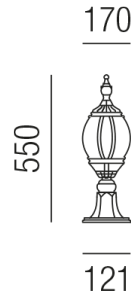

Produktdatenblatt

MIRABELL 93240/55-R

Beschreibung

SL MIRABELL - mini

1fl/rostfärbig/Glas transp.

dm170/H550mm/1x E27 70W

Anschluss 230V Wechselspannung, Schutzklasse I - Elektrische Isolierungsklasse (IEC), Schutzart IP44, Anwendung im Innen- und Außenbereich, Installation auf dem Boden, 4 seitiger Lichtaustritt - Rundumlicht (in alle Richtungen), Leuchte geeignet für die Montage auf entflammaren Oberflächen, Energieeffizienzklasse, A++ - D