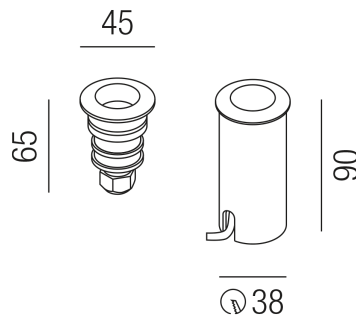

Produktdatenblatt

LED-IES 86365/5

Beschreibung

EL LED-ies

rund/Alu eloxiert/15° Optik

dm45/ET93mm/3000K 86lm CRI>80

1x LED CREE 1W 3000K 86lm CRI >80

*** ACHTUNG: ***

ANSCHLUSS = SERIENSCHALTUNG !!!

 Schutzklasse III - Elektrische Isolierungsklasse (IEC), Schutzart IP67, Anwendung im Innen- und Außenbereich, Installation an der Wand, Decke oder auf dem Boden, Lochausschnitt rund: 38mm, 1 seitiger Lichtaustritt - up breitstrahlend, Abstrahlwinkel 15°, Leuchte geeignet für die Montage auf entflammaren Oberflächen, Lieferung ohne Netzteil, Farbwiedergabeindex CRI >80, Farbtemperatur von warmweiß 3000K, Energieeffizienzklasse, A+, Serienschaltung, begehbare Leuchte, mit angebautem Kabel, Lieferung inklusive Einbadose