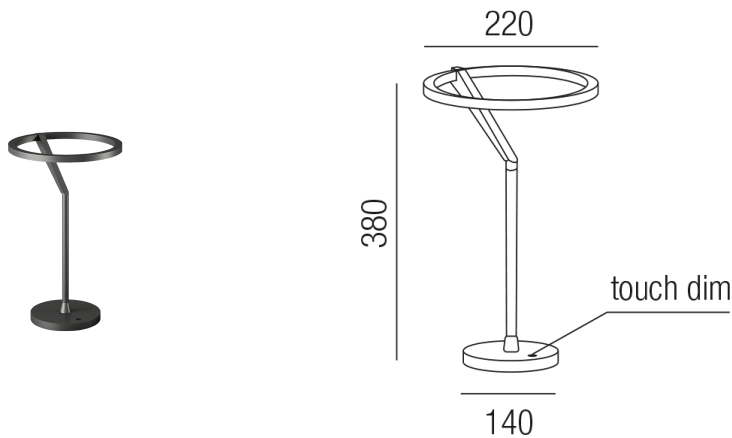

Produktdatenblatt

OLYMPIA 57390/38-BT

Beschreibung

TL OLYMPIA

Alu black titan gebürstet/dm220/H 380mm

LED 12,6W 3000K 1134lm CRI >90

mit Touchdimmer

Anschluss 230V Wechselspannung, Schutzklasse I - Elektrische Isolierungsklasse (IEC), Schutzart IP20, Anwendung im Innenbereich, Installation auf dem Boden, 1 seitiger Lichtaustritt - down breitstrahlend, Leuchte geeignet für die Montage auf entflammaren Oberflächen, Netzteil integriert, Betriebsgeräte schaltbar (nicht dimmbar), dimmbar, Farbwiedergabeindex CRI >90, Farbtemperatur von warmweiß 3000K, Energieeffizienzklasse, F, CE-Kennzeichnung, mit angebautem Stromkabel und Stecker