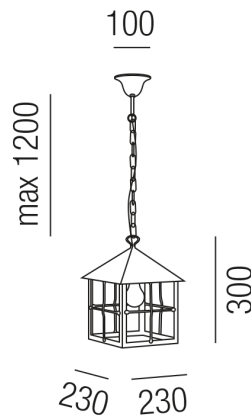

Produktdatenblatt

HINTERTHAL 93300/23-R

Beschreibung

HL HINTERTHAL

1fl/rostfärbig patiniert

230x230/H300mm/für 1x E27 42W

Anschluss 230V Wechselspannung, Schutzklasse I - Elektrische Isolierungsklasse (IEC), Schutzart IP43, Anwendung im Innen- und Außenbereich, Installation an der Decke, 4 seitiger Lichtaustritt - Rundumlicht (in alle Richtungen), Leuchte geeignet für die Montage auf entflammaren Oberflächen, Energieeffizienzklasse, A++ - D