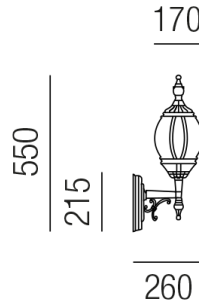

Produktdatenblatt

MIRABELL 93230/55-S

Beschreibung

WL MIRABELL - mini - aufwärts

1fl/schwarz/Glas transp.

dm170/H550/AL260mm/1x E27 70W

Anschluss 230V Wechselspannung, Schutzklasse I - Elektrische Isolierungsklasse (IEC), Schutzart IP44, Anwendung im Innen- und Außenbereich, Installation an der Wand, 4 seitiger Lichtaustritt - Rundumlicht (in alle Richtungen), Leuchte geeignet für die Montage auf entflammaren Oberflächen, Energieeffizienzklasse, A++ - D