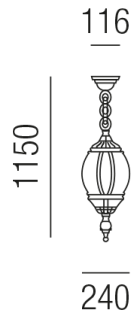

Produktdatenblatt

MIRABELL 93200/24-R

Beschreibung

HL MIRABELL - maxi

1fl/rostfärbig/Glas transp.

dm240/H595/GH1150mm/1x E27 70W

Anschluss 230V Wechselspannung, Schutzklasse I - Elektrische Isolierungsklasse (IEC), Schutzart IP44, Anwendung im Innen- und Außenbereich, Installation an der Decke, 4 seitiger Lichtaustritt - Rundumlicht (in alle Richtungen), Leuchte geeignet für die Montage auf entflammaren Oberflächen, Energieeffizienzklasse, A++ - D