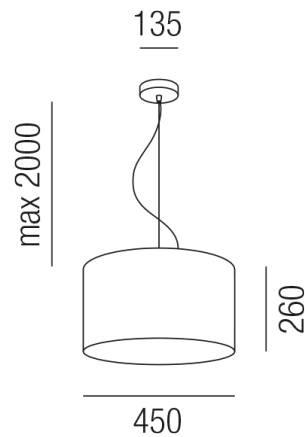

## CHIC 15400/45-CH

### Beschreibung

HL CHIC

1fl/Nickel matt/Stoffschirm Chic weiß  
dm45/H26/Kabell.200/für 1x E27 42W

Anschluss 230V Wechselspannung, Schutzklasse I - Elektrische Isolierungsklasse (IEC), Schutzart IP20, Anwendung im Innenbereich, Installation an der Decke, 4 seitiger Lichtaustritt - Rundumlicht (in alle Richtungen), Leuchte geeignet für die Montage auf entflammaren Oberflächen, Energieeffizienzklasse, A++ - D