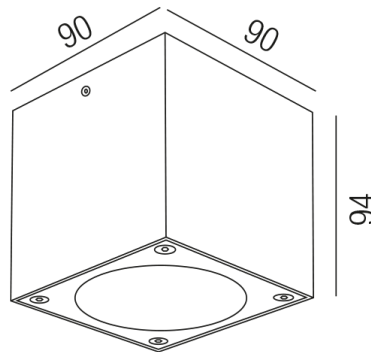

Produktdatenblatt

HECTOR 84929/9-ALU

Beschreibung

DL HECTOR - LED

6fl/silbergrau/Downlight

9x9/H9,4/inkl. LED 6xLED 1W

Anschluss 230V Wechselspannung, Schutzklasse I - Elektrische Isolierungsklasse (IEC), Schutzart IP54, Anwendung im Innen- und Außenbereich, Installation an der Decke, 1 seitiger Lichtaustritt - down breitstrahlend, Abstrahlwinkel 120°, Leuchte geeignet für die Montage auf entflammaren Oberflächen, Netzteil integriert, Konstantstrom 350mA, Betriebsgeräte schaltbar (nicht dimmbar), Farbwiedergabeindex CRI >80, Farbtemperatur von warmweiß 3000K, Energieeffizienzklasse, F, CE-Kennzeichnung