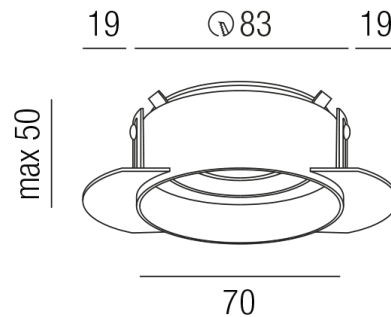

### Beschreibung

ZUB POLY

NUR Einbaurahmen mit Innenring

frameless/rose gold

dm110/Loch 83mm

Schutzart IP20, Anwendung im Innenbereich, Installation an der Wand oder Decke, Lochausschnitt rund: 83mm