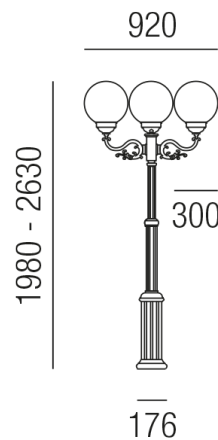

## AMALFI 93653/263-W

### Beschreibung

SL AMALFI

3fl/weiß/KU-KUGEL PMMA opal

dm920/H1980-2630mm/für 3x E27 70W

Anschluss 230V Wechselspannung, Schutzklasse I - Elektrische Isolierungsklasse (IEC), Schutzart IP43, Anwendung im Innen- und Außenbereich, Installation auf dem Boden, 4 seitiger Lichtaustritt - Rundumlicht (in alle Richtungen), Leuchte geeignet für die Montage auf entflammaren Oberflächen, Energieeffizienzklasse, A++ - D