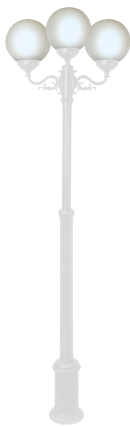

## AMALFI 93653/263-W

### Beschreibung

SL AMALFI

3fl/weiß/KU-KUGEL PMMA opal

dm920/H1980-2630mm/für 3x E27 70W

Anschluss 230V Wechselspannung, Schutzklasse I - Elektrische Isolierungsklasse (IEC), Schutzart IP43, Anwendung im Innen- und Außenbereich, Installation auf dem Boden, 4 seitiger Lichtaustritt - Rundumlicht (in alle Richtungen), Leuchte geeignet für die Montage auf entflammaren Oberflächen, Energieeffizienzklasse, A++ - D