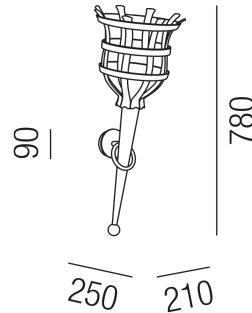

Produktdatenblatt

ALCATRAS 27731/78

Beschreibung

WL ALCATRAS

1fl/Schmiedeeisen rostfärbig/m. Korb

dm21/H78/AL28/1xE27 70W

Anschluss 230V Wechselspannung, Schutzklasse I - Elektrische Isolierungsklasse (IEC), Schutzart IP20, Anwendung im Innenbereich, Installation an der Wand, 4 seitiger Lichtaustritt - Rundumlicht (in alle Richtungen), Leuchte geeignet für die Montage auf entflammaren Oberflächen, Energieeffizienzklasse, A++ - D