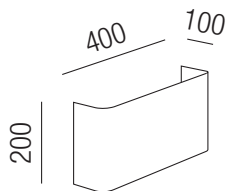

Bestell-Nr. Euro
15432/40-CH