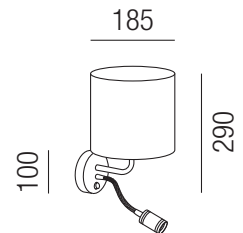

**Chic, 1x E27 42W** 

Metall nickel matt, Schirm Stoff weiß

Bestell-Nr. Euro  
15430/29-CH

**Chic, 1x E27 42W**  + LED 1W, 90lm, 3000K 

Metall nickel matt, Schirm Stoff weiß

Bestell-Nr. Euro  
15435/29-CH

**Chic, 2x E27 42W** 