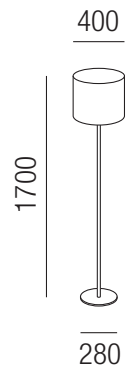

**Chic, 1x E27 42W**

Metall nickel matt, Schirm Stoff weiß

230VAC A++ - D

**Chic, 1x E27 28W**

Metall nickel matt, Schirm Stoff weiß

230VAC A++ - D

**Chic, 2x E27 42W**

Magnetmontage, Schirm Stoff weiß, Diffuser Kunststoff satiniert

230VAC A++ - D

**Chic, 2x E27 42W**

Magnetmontage, Schirm Stoff weiß, Diffuser Kunststoff satiniert

230VAC A++ - D

**Chic, 3x E27 42W**

Magnetmontage, Schirm Stoff weiß, Diffuser Kunststoff satiniert

230VAC A++ - D

**Chic, 1x E27 42W** 

Metall nickel matt, Schirm Stoff weiß

Bestell-Nr. Euro  
15430/29-CH

**Chic, 1x E27 42W**  + LED 1W, 90lm, 3000K 

Metall nickel matt, Schirm Stoff weiß

Bestell-Nr. Euro  
15435/29-CH

**Chic, 2x E27 42W** 

Metall, Schirm Stoff weiß

Bestell-Nr. Euro  
15432/40-CH

**Chic, 1x E27 70W** 

Metall nickel matt, Schirm Stoff weiß

Bestell-Nr. Euro  
15450/170-CH

**Chic, 1x E27 42W** 

Metall nickel matt, Schirm Stoff weiß