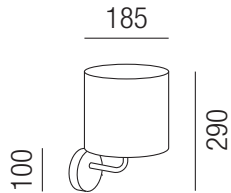

230VAC A++ - D

**Chic, 2x E27 42W**

Magnetmontage, Schirm Stoff weiß, Diffuser Kunststoff satiniert

230VAC A++ - D

**Chic, 3x E27 42W**

Magnetmontage, Schirm Stoff weiß, Diffuser Kunststoff satiniert

230VAC A++ - D

**Chic, 1x E27 42W** 

Metall nickel matt, Schirm Stoff weiß

Bestell-Nr. Euro  
15430/29-CH

**Chic, 1x E27 42W**  + LED 1W, 90lm, 3000K 

Metall nickel matt, Schirm Stoff weiß

Bestell-Nr. Euro  
15435/29-CH

**Chic, 2x E27 42W** 