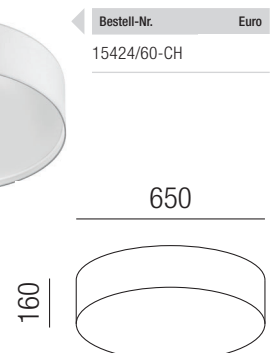

**Chic, 1x E27 42W**

Metall nickel matt, Schirm Stoff weiß

230VAC A++ - D

**Chic, 1x E27 28W**

Metall nickel matt, Schirm Stoff weiß

230VAC A++ - D

**Chic, 2x E27 42W**

Magnetmontage, Schirm Stoff weiß, Diffuser Kunststoff satiniert

230VAC A++ - D

**Chic, 2x E27 42W**

Magnetmontage, Schirm Stoff weiß, Diffuser Kunststoff satiniert

230VAC A++ - D

**Chic, 3x E27 42W**

Magnetmontage, Schirm Stoff weiß, Diffuser Kunststoff satiniert

230VAC A++ - D

**Chic, 1x E27 42W** 

Metall nickel matt, Schirm Stoff weiß

Bestell-Nr. Euro  
15430/29-CH

**Chic, 1x E27 42W**  + LED 1W, 90lm, 3000K 

Metall nickel matt, Schirm Stoff weiß

Bestell-Nr. Euro  
15435/29-CH

**Chic, 2x E27 42W** 

Metall, Schirm Stoff weiß

Bestell-Nr. Euro  
15432/40-CH

**Chic, 1x E27 70W** 

Metall nickel matt, Schirm Stoff weiß

Bestell-Nr. Euro  
15450/170-CH

**Chic, 1x E27 42W** 

Metall nickel matt, Schirm Stoff weiß