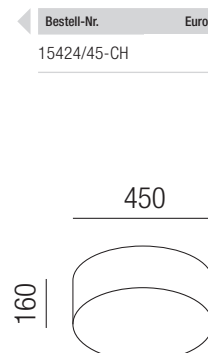

Chic, 2x E27 42W

Magnetmontage, Schirm Stoff weiß, Diffuser Kunststoff satiniert

230VAC A++ - D