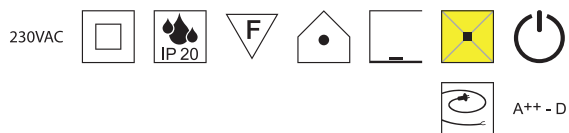

Metall, Schirm Stoff weiß

Bestell-Nr. Euro  
15432/40-CH

**Chic, 1x E27 70W** 

Metall nickel matt, Schirm Stoff weiß

Bestell-Nr. Euro  
15450/170-CH

**Chic, 1x E27 42W** 

Metall nickel matt, Schirm Stoff weiß