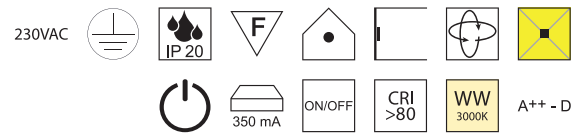

**Chic, 1x E27 42W** 

Metall nickel matt, Schirm Stoff weiß

Bestell-Nr. Euro  
15430/29-CH

**Chic, 1x E27 42W**  + LED 1W, 90lm, 3000K 

Metall nickel matt, Schirm Stoff weiß

Bestell-Nr. Euro  
15435/29-CH

**Chic, 2x E27 42W** 