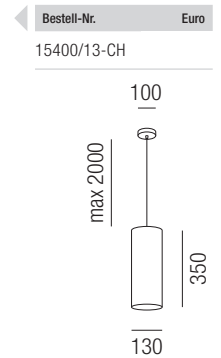

**Chic, 1x E27 42W**

Metall nickel matt, Schirm Stoff weiß

230VAC A++ - D

**Chic, 1x E27 28W**

Metall nickel matt, Schirm Stoff weiß

230VAC A++ - D

**Chic, 2x E27 42W**

Magnetmontage, Schirm Stoff weiß, Diffuser Kunststoff satiniert

230VAC A++ - D

**Chic, 2x E27 42W**

Magnetmontage, Schirm Stoff weiß, Diffuser Kunststoff satiniert

230VAC A++ - D

**Chic, 3x E27 42W**

Magnetmontage, Schirm Stoff weiß, Diffuser Kunststoff satiniert

230VAC A++ - D