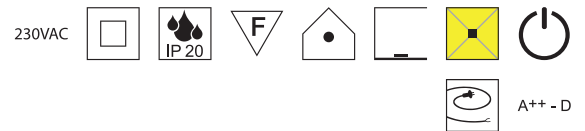

Metall, Schirm Stoff weiß

Bestell-Nr. Euro  
15432/40-CH

**Chic, 1x E27 70W** 

Metall nickel matt, Schirm Stoff weiß

Bestell-Nr. Euro  
15450/170-CH

**Chic, 1x E27 42W** 

Metall nickel matt, Schirm Stoff weiß