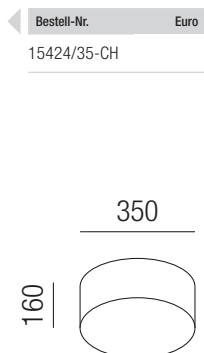

Chic, 2x E27 42W

Magnetmontage, Schirm Stoff weiß, Diffuser Kunststoff satiniert

230VAC A++ - D