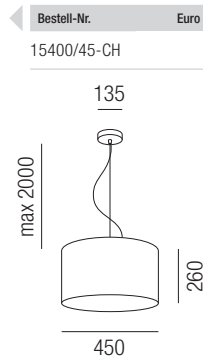

**Chic, 1x E27 42W**

Metall nickel matt, Schirm Stoff weiß

230VAC A++ - D

**Chic, 1x E27 28W**

Metall nickel matt, Schirm Stoff weiß

230VAC A++ - D

**Chic, 2x E27 42W**

Magnetmontage, Schirm Stoff weiß, Diffuser Kunststoff satiniert

230VAC A++ - D

**Chic, 2x E27 42W**

Magnetmontage, Schirm Stoff weiß, Diffuser Kunststoff satiniert

230VAC A++ - D

**Chic, 3x E27 42W**

Magnetmontage, Schirm Stoff weiß, Diffuser Kunststoff satiniert

230VAC A++ - D