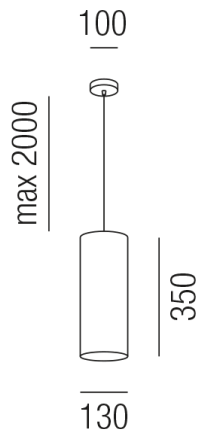

Produktdatenblatt

CHIC 15400/13-CH

Beschreibung

HL CHIC - Bar

1fl/Nickel matt/Stoffschirm Chic weiß

dm13/H35/Kabell.200/für 1x E27 28W

Anschluss 230V Wechselspannung, Schutzklasse I - Elektrische Isolierungsklasse (IEC), Schutzart IP20, Anwendung im Innenbereich, Installation an der Decke, 4 seitiger Lichtaustritt - Rundumlicht (in alle Richtungen), Leuchte geeignet für die Montage auf entflammaren Oberflächen, Energieeffizienzklasse, A++ - D