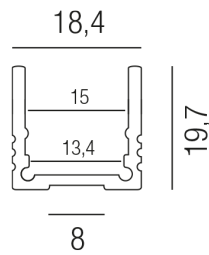

Produktdatenblatt

LED STRIPS 69521/100

Beschreibung

LED PROFILE - PROFI - Aufbau
HOCH/Alu eloxiert/mit KU-Einsatz opal
B18,4/H19,7/L1000mm