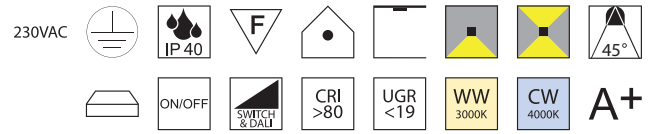

Favo LED

Aluminium weiß RAL 9003, metallisierte ABS Kunststoff Reflektoren, UGR<19

Bestell-Nr.	dimmbar	Lumen	Euro	Bestell-Nr.	dimmbar	Lumen	Euro
Direktlicht, LED 35W				Direkt- und Indirektlicht, LED down 35W + up 17W			
67710/120-	WW	3170lm		67712/120-	WW	4960lm	
67710/120-	CW	3350lm		67712/120-	CW	5220lm	
67710/120DALI-	WW	DALI 3170lm		67712/120DALI-	WW	DALI 4960lm	
67710/120DALI-	CW	DALI 3350lm		67712/120DALI-	CW	DALI 5220lm	

Favo LED

Aluminium weiß RAL 9003, metallisierte ABS Kunststoff Reflektoren, UGR<19

Bestell-Nr.	dimmbar	Lumen	Euro	Bestell-Nr.	dimmbar	Lumen	Euro
Direktlicht, LED 52W				Direkt- und Indirektlicht, LED down 52W + up 18W			
67710/175-	WW	4960lm		67712/175-	WW	6850lm	
67710/175-	CW	5220lm		67712/175-	CW	7200lm	
67710/175DALI-	WW	DALI 4960lm		67712/175DALI-	WW	DALI 6850lm	
67710/175DALI-	CW	DALI 5220lm		67712/175DALI-	CW	DALI 7200lm	

Abhängungsset mit Schnellspanneinheit

Zubehör für Hängeleuchte

Bestell-Nr.	Seillänge	Euro
67743/150	1500mm	
67743/300	3000mm	

Einpeiseset mit Anschlusskabel 2000mm

Zubehör für Hängeleuchte

Bestell-Nr.	Kabel	Euro
67753/3	3-polig	
67753/5	5-polig	