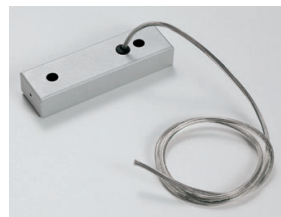

Favo LED

Aluminium weiß RAL 9003, metallisierte ABS Kunststoff Reflektoren, UGR<19

Bestell-Nr.	dimmbar	Lumen	Euro	Bestell-Nr.	dimmbar	Lumen	Euro
Direktlicht, LED 52W				Direkt- und Indirektlicht, LED down 52W + up 18W			
67710/175-	WW	4960lm		67712/175-	WW	6850lm	
67710/175-	CW	5220lm		67712/175-	CW	7200lm	
67710/175DALI-	WW	DALI 4960lm		67712/175DALI-	WW	DALI 6850lm	
67710/175DALI-	CW	DALI 5220lm		67712/175DALI-	CW	DALI 7200lm	

Abhängungsset mit Schnellspanneinheit

Zubehör für Hängeleuchte

Bestell-Nr.	Seillänge	Euro
67743/150	1500mm	
67743/300	3000mm	

Einpeiseset mit Anschlusskabel 2000mm

Zubehör für Hängeleuchte

Bestell-Nr.	Kabel	Euro
67753/3	3-polig	
67753/5	5-polig	