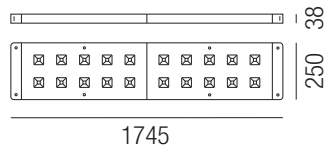

Favo LED

Aluminium weiß RAL 9003, metallisierte ABS Kunststoff Reflektoren, UGR<19

Bestell-Nr.	dimmbar	Lumen	Euro	Bestell-Nr.	dimmbar	Lumen	Euro
Direktlicht, LED 35W				Direkt- und Indirektlicht, LED down 35W + up 17W			
67710/120-	WW	3170lm		67712/120-	WW	4960lm	
67710/120-	CW	3350lm		67712/120-	CW	5220lm	
67710/120DALI-	WW	DALI 3170lm		67712/120DALI-	WW	DALI 4960lm	
67710/120DALI-	CW	DALI 3350lm		67712/120DALI-	CW	DALI 5220lm	

Favo LED

Aluminium weiß RAL 9003, metallisierte ABS Kunststoff Reflektoren, UGR<19

Bestell-Nr.	dimmbar	Lumen	Euro	Bestell-Nr.	dimmbar	Lumen	Euro
Direktlicht, LED 52W				Direkt- und Indirektlicht, LED down 52W + up 18W			
67710/175-	WW	4960lm		67712/175-	WW	6850lm	
67710/175-	CW	5220lm		67712/175-	CW	7200lm	
67710/175DALI-	WW	DALI 4960lm		67712/175DALI-	WW	DALI 6850lm	
67710/175DALI-	CW	DALI 5220lm		67712/175DALI-	CW	DALI 7200lm	

Abhängungsset mit Schnellspanneinheit

Zubehör für Hängeleuchte

Bestell-Nr.	Seillänge	Euro
67743/150	1500mm	
67743/300	3000mm	

Einpeiseset mit Anschlusskabel 2000mm

Zubehör für Hängeleuchte

Bestell-Nr.	Kabel	Euro
67753/3	3-polig	
67753/5	5-polig	