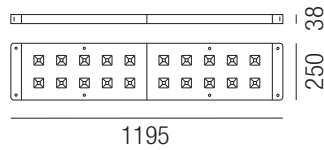

Favo LED

Aluminium weiß RAL 9003, metallisierte ABS Kunststoff Reflektoren, UGR<19

Bestell-Nr.	dimmbar	Lumen	Euro	Bestell-Nr.	dimmbar	Lumen	Euro
Direktlicht, LED 35W				Direkt- und Indirektlicht, LED down 35W + up 17W			
67710/120-	WW	3170lm		67712/120-	WW	4960lm	
67710/120-	CW	3350lm		67712/120-	CW	5220lm	
67710/120DALI-	WW	DALI 3170lm		67712/120DALI-	WW	DALI 4960lm	
67710/120DALI-	CW	DALI 3350lm		67712/120DALI-	CW	DALI 5220lm	

Favo LED

Aluminium weiß RAL 9003, metallisierte ABS Kunststoff Reflektoren, UGR<19

Bestell-Nr.	dimmbar	Lumen	Euro	Bestell-Nr.	dimmbar	Lumen	Euro
Direktlicht, LED 52W				Direkt- und Indirektlicht, LED down 52W + up 18W			
67710/175-	WW	4960lm		67712/175-	WW	6850lm	
67710/175-	CW	5220lm		67712/175-	CW	7200lm	
67710/175DALI-	WW	DALI 4960lm		67712/175DALI-	WW	DALI 6850lm	
67710/175DALI-	CW	DALI 5220lm		67712/175DALI-	CW	DALI 7200lm	

Abhängungsset mit Schnellspanneinheit

Zubehör für Hängeleuchte

Bestell-Nr.	Seillänge	Euro
67743/150	1500mm	
67743/300	3000mm	

Einpeiseset mit Anschlusskabel 2000mm

Zubehör für Hängeleuchte

Bestell-Nr.	Kabel	Euro
67753/3	3-polig	
67753/5	5-polig	