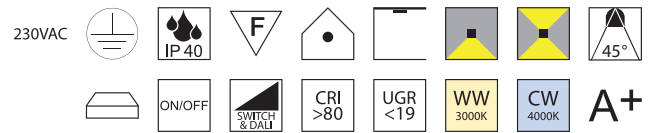

Favo LED

Aluminium weiß RAL 9003, metallisierte ABS Kunststoff Reflektoren, UGR<19

Bestell-Nr.	dimmbar	Lumen	Euro	Bestell-Nr.	dimmbar	Lumen	Euro
Direktlicht, LED 35W				Direkt- und Indirektlicht, LED down 35W + up 17W			
67710/120-	WW	3170lm		67712/120-	WW	4960lm	
67710/120-	CW	3350lm		67712/120-	CW	5220lm	
67710/120DALI-	WW	DALI 3170lm		67712/120DALI-	WW	DALI 4960lm	
67710/120DALI-	CW	DALI 3350lm		67712/120DALI-	CW	DALI 5220lm	

Favo LED

Aluminium weiß RAL 9003, metallisierte ABS Kunststoff Reflektoren, UGR<19

Bestell-Nr.	dimmbar	Lumen	Euro	Bestell-Nr.	dimmbar	Lumen	Euro
Direktlicht, LED 52W				Direkt- und Indirektlicht, LED down 52W + up 18W			
67710/175-	WW	4960lm		67712/175-	WW	6850lm	
67710/175-	CW	5220lm		67712/175-	CW	7200lm	
67710/175DALI-	WW	DALI 4960lm		67712/175DALI-	WW	DALI 6850lm	
67710/175DALI-	CW	DALI 5220lm		67712/175DALI-	CW	DALI 7200lm	

Abhängungsset mit Schnellspanneinheit

Zubehör für Hängeleuchte

Bestell-Nr.	Seillänge	Euro
67743/150	1500mm	
67743/300	3000mm	

Einpeiseset mit Anschlusskabel 2000mm

Zubehör für Hängeleuchte

Bestell-Nr.	Kabel	Euro
67753/3	3-polig	
67753/5	5-polig	