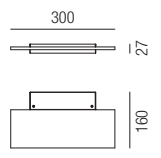

230VAC

ON/OFF CRI >90 WW 3000K **A+**

Bestell-Nr. Euro
58630/30

Dublight, LED 27W, 3360lm, 3000K

Aluminium weiß matt, Diffuser satiniertes Polymethylmethacrylat

230VAC

ON/OFF CRI >90 WW 3000K **A+**

Bestell-Nr. Euro
58630/48