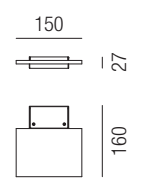

Dublight, LED 7W, 808lm, 3000K

Aluminium weiß matt, Diffuser satiniertes Polymethylmethacrylat

230VAC

ON/OFF CRI >90 WW 3000K **A+**

Bestell-Nr. Euro
58630/15

Dublight, LED 13W, 1680lm, 3000K

Aluminium weiß matt, Diffuser satiniertes Polymethylmethacrylat

230VAC

ON/OFF CRI >90 WW 3000K **A+**

Bestell-Nr. Euro
58630/30

Dublight, LED 27W, 3360lm, 3000K

Aluminium weiß matt, Diffuser satiniertes Polymethylmethacrylat

230VAC

ON/OFF CRI >90 WW 3000K **A+**

Bestell-Nr. Euro
58630/48