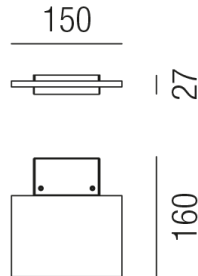

Produktdatenblatt

DUBLIGHT LED 58630/15

Beschreibung

WL DUBLIGHT

weiß/Diffuser PMMA satiniert

LED 7W 3000K 808lm CRI >90

150x27/AL160mm/Netzteil schaltbar

Anschluss 230V Wechselspannung, Schutzklasse I - Elektrische Isolierungsklasse (IEC), Schutzart IP40, Anwendung im Innenbereich, Installation an der Wand, 1 seitiger Lichtaustritt - up breitstrahlend, Leuchte geeignet für die Montage auf entflammaren Oberflächen, Netzteil integriert, Betriebsgeräte schaltbar (nicht dimmbar), Farbwiedergabeindex CRI >90, Farbtemperatur von warmweiß 3000K, Energieeffizienzklasse, A+

Projektbilder - Zusatzbilder - Detailbilder

Technische Änderungen vorbehalten, druck-, scan- und kalibrierungsbedingt sind Farbabweichungen möglich.