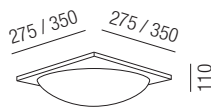

Arctica mit Metallring, E27

Montage weiß lackiert, Glas opal seidenmatt, Metallring nickel gebürstet, Bajonettverschluss

NI - Nickel gebürstet

230VAC       A++ - D

Bestell-Nr.	Fassung	dm	Euro
15722/28-	NI 1x E27 42W	280 mm	
15722/38-	NI 2x E27 28W	380 mm	

Arctica mit Metallrahmen, E27

Montage weiß lackiert, Glas opal seidenmatt, Metallrahmen nickel gebürstet, Bajonettverschluss

230VAC       A++ - D

Bestell-Nr.	Fassung	dm	Euro
15721/28-	NI 1x E27 42W	275x275 mm	
15721/35-	NI 2x E27 28W	350x350 mm	

Arctica, E14

Montage weiß lackiert, Glas opal seidenmatt, Schraubmontage

230VAC       A++ - D

Bestell-Nr.	Fassung	dm	Euro
15726/21	1x E14 28W	210x210 mm	
15726/25	2x E14 28W	250x250 mm	
15726/30	2x E14 28W	300x300 mm	