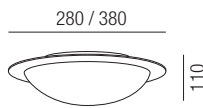

Arctica mit Metallring, E27

Montage weiß lackiert, Glas opal seidenmatt, Metallring nickel gebürstet, Bajonettverschluss

NI - Nickel gebürstet

230VAC       A++ - D

Bestell-Nr.	Fassung	dm	Euro
15722/28-	NI 1x E27 42W	280 mm	
15722/38-	NI 2x E27 28W	380 mm	

Arctica mit Metallrahmen, E27

Montage weiß lackiert, Glas opal seidenmatt, Metallrahmen nickel gebürstet, Bajonettverschluss

230VAC       A++ - D

Bestell-Nr.	Fassung	dm	Euro
15721/28-	NI 1x E27 42W	275x275 mm	
15721/35-	NI 2x E27 28W	350x350 mm	