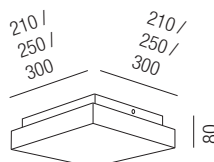

Arctica mit Metallring, E27

Montage weiß lackiert, Glas opal seidenmatt, Metallring nickel gebürstet, Bajonettverschluss

NI - Nickel gebürstet

230VAC       A++ - D

Bestell-Nr.	Fassung	dm	Euro
15722/28-	NI 1x E27 42W	280 mm	
15722/38-	NI 2x E27 28W	380 mm	

Arctica mit Metallrahmen, E27

Montage weiß lackiert, Glas opal seidenmatt, Metallrahmen nickel gebürstet, Bajonettverschluss

230VAC       A++ - D

Bestell-Nr.	Fassung	dm	Euro
15721/28-	NI 1x E27 42W	275x275 mm	
15721/35-	NI 2x E27 28W	350x350 mm	

Arctica, E14

Montage weiß lackiert, Glas opal seidenmatt, Schraubmontage

230VAC       A++ - D

Bestell-Nr.	Fassung	dm	Euro
15726/21	1x E14 28W	210x210 mm	
15726/25	2x E14 28W	250x250 mm	
15726/30	2x E14 28W	300x300 mm	