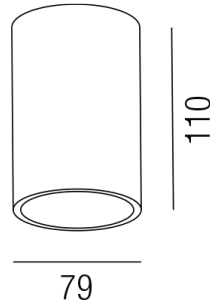

Produktdatenblatt

ORBIT 57370/11-ALU

Beschreibung

DL ORBIT

1fl/rund/starr/Alu

dm79/H110mm/für 1xGU10 230V 28Watt

Anschluss 230V Wechselspannung, Schutzklasse I - Elektrische Isolierungsklasse (IEC), Schutzart IP20, Anwendung im Innenbereich, Installation an der Decke, 1 seitiger Lichtaustritt - down breitstrahlend, Leuchte geeignet für die Montage auf entflammaren Oberflächen, Energieeffizienzklasse, A++ - D

Projektbilder - Zusatzbilder - Detailbilder

Technische Änderungen vorbehalten, druck-, scan- und kalibrierungsbedingt sind Farbabweichungen möglich.