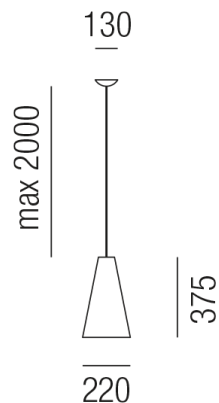

Produktdatenblatt

AQUA 35400/22-GE

Beschreibung

HL AQUA

1fl/down/Aufhängung weiß/Schirm: cremeweiß

dm220/H375/Kabel 2000mm/1xE27 42W

Anschluss 230V Wechselspannung, Schutzklasse I - Elektrische Isolierungsklasse (IEC), Schutzart IP20, Anwendung im Innenbereich, Installation an der Decke, 4 seitiger Lichtaustritt - Rundumlicht (in alle Richtungen), Leuchte geeignet für die Montage auf entflammaren Oberflächen, Energieeffizienzklasse, A++ - D

Projektbilder - Zusatzbilder - Detailbilder

Technische Änderungen vorbehalten, druck-, scan- und kalibrierungsbedingt sind Farbabweichungen möglich.