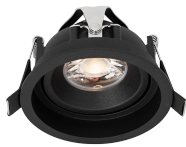

## GIMBLE ROUND 53820-TRI-SCCT

### Beschreibung

STR GIMBLE round  
 dreh- & schwenkbar/schwarz  
 LED 8W/200mA 36V/CRI>90  
 2,7K (536lm), 3K (542lm)/36°  
 dm92/ET57/Loch 82mm  
 TRIAC dimmbar

Anschluss 230V Wechselspannung, Schutzklasse II - Elektrische Isolierungsklasse (IEC), Schutzart IP20, Anwendung im Innenbereich, Installation an der Decke, Lochausschnitt rund: 82mm, drehbar und schwenkbar, 1 seitiger Lichtaustritt - down breitstrahlend, Abstrahlwinkel 36°, Leuchte geeignet für die Montage auf entflammaren Oberflächen, Netzteil angebaut oder steckbar, Betriebsgerät TRIAC dimmbar, Farbwiedergabeindex CRI >90, Energieeffizienzklasse, F, CE-Kennzeichnung, integrierter Colorswitch 2 Lichtfarben einstellbar - superwarmweiß oder warmweiß