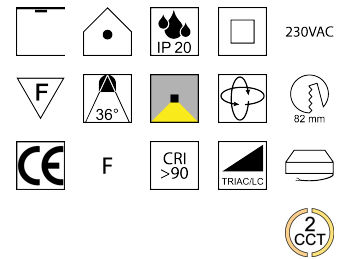

### Beschreibung

STR GIMBLE round  
 dreh- & schwenkbar/schwarz  
 LED 8W/200mA 36V/CRI>90  
 2,7K (536lm), 3K (542lm)/36°  
 dm92/ET57/Loch 82mm  
 TRIAC dimmbar

Anschluss 230V Wechselspannung, Schutzklasse II - Elektrische Isolierungsklasse (IEC), Schutzart IP20, Anwendung im Innenbereich, Installation an der Decke, Lochausschnitt rund: 82mm, drehbar und schwenkbar, 1 seitiger Lichtaustritt - down breitstrahlend, Abstrahlwinkel 36°, Leuchte geeignet für die Montage auf entflammaren Oberflächen, Netzteil angebaut oder steckbar, Betriebsgerät TRIAC dimmbar, Farbwiedergabeindex CRI >90, Energieeffizienzklasse, F, CE-Kennzeichnung, integrierter Colorswitch 2 Lichtfarben einstellbar - superwarmweiß oder warmweiß