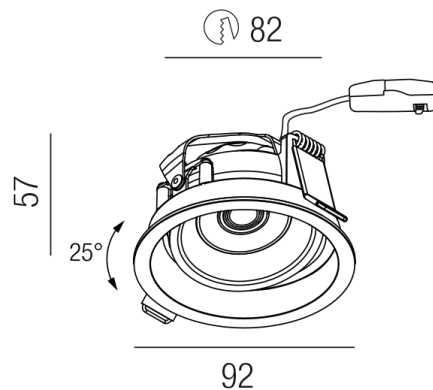

## GIMBLE ROUND 53820-TRI-SCCT

### Beschreibung

STR GIMBLE round  
 dreh- & schwenkbar/schwarz  
 LED 8W/200mA 36V/CRI>90  
 2,7K (536lm), 3K (542lm)/36°  
 dm92/ET57/Loch 82mm  
 TRIAC dimmbar

Anschluss 230V Wechselspannung, Schutzklasse II - Elektrische Isolierungsklasse (IEC), Schutzart IP20, Anwendung im Innenbereich, Installation an der Decke, Lochausschnitt rund: 82mm, drehbar und schwenkbar, 1 seitiger Lichtaustritt - down breitstrahlend, Abstrahlwinkel 36°, Leuchte geeignet für die Montage auf entflammaren Oberflächen, Netzteil angebaut oder steckbar, Betriebsgerät TRIAC dimmbar, Farbwiedergabeindex CRI >90, Energieeffizienzklasse, F, CE-Kennzeichnung, integrierter Colorswitch 2 Lichtfarben einstellbar - superwarmweiß oder warmweiß