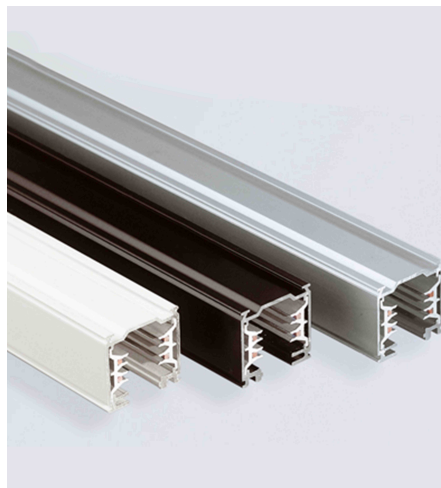

Produktdatenblatt

PRESTIGE 67142-S

Beschreibung

ZUB Prestige - Auf- und Einbau
Seilabhängung L6000mm/schwarz
Führungsschiene L60mm
inkl. Schnellspanneinheit

Projektbilder - Zusatzbilder - Detailbilder

Technische Änderungen vorbehalten, druck-, scan- und kalibrierungsbedingt sind Farbabweichungen möglich.