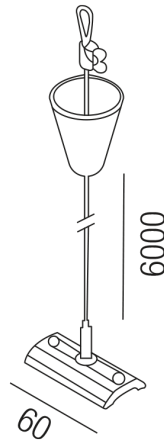

Produktdatenblatt

PRESTIGE 67142-S

Beschreibung

ZUB Prestige - Auf- und Einbau
Seilabhängung L6000mm/schwarz
Führungsschiene L60mm
inkl. Schnellspanneinheit

Projektbilder - Zusatzbilder - Detailbilder

Technische Änderungen vorbehalten, druck-, scan- und kalibrierungsbedingt sind Farbabweichungen möglich.