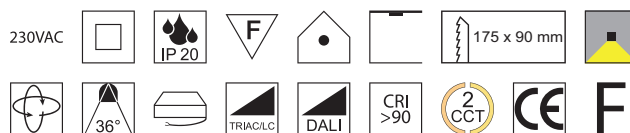

Gimble square, LED 8W

Aluminium, dreh- und schwenkbar, Lichtfarben einstellbar 2,7K (612lm) / 3K (662lm)

230VAC

Bestell-Nr.	Farbauswahl angeben	Euro
53821-TRI-	S W + CCT	
53821-DALI-	S W + CCT	

Gimble square twin, LED 2x 8W

Aluminium, dreh- und schwenkbar, Lichtfarben einstellbar 2,7K (1349lm) / 3K (1371lm)

230VAC

Bestell-Nr.	Farbauswahl angeben	Euro
53822-TRI-	S W + CCT	
53822-DALI-	S W + CCT	