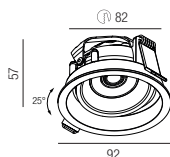

S - schwarz matt
W - weiß matt

Gimble round, LED 8W

Aluminium, dreh- und schwenkbar, Lichtfarben einstellbar 2,7K (536lm) / 3K (542lm)

230VAC

Bestell-Nr.	Farbauswahl angeben	Euro
53820-TRI-	S W + CCT	
53820-DALI-	S W + CCT	

Gimble square, LED 8W

Aluminium, dreh- und schwenkbar, Lichtfarben einstellbar 2,7K (612lm) / 3K (662lm)

230VAC

Bestell-Nr.	Farbauswahl angeben	Euro
53821-TRI-	S W + CCT	
53821-DALI-	S W + CCT	

Gimble square twin, LED 2x 8W