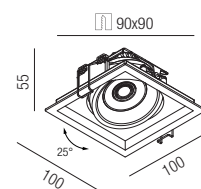

S - schwarz matt
W - weiß matt

Gimble round, LED 8W

Aluminium, dreh- und schwenkbar, Lichtfarben einstellbar 2,7K (536lm) / 3K (542lm)

230VAC

Bestell-Nr.	Farbauswahl angeben	Euro
53820-TRI-	S W + CCT	
53820-DALI-	S W + CCT	

Gimble square, LED 8W

Aluminium, dreh- und schwenkbar, Lichtfarben einstellbar 2,7K (612lm) / 3K (662lm)

230VAC

Bestell-Nr.	Farbauswahl angeben	Euro
53821-TRI-	S W + CCT	
53821-DALI-	S W + CCT	

Gimble square twin, LED 2x 8W