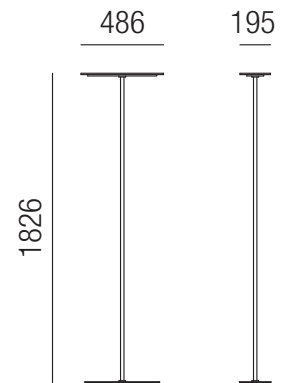

Dublight, LED 28W, 3360lm, 3000K **LED**

Aluminium weiß matt, Diffuser satiniertes Polymethylmethacrylat

230VAC       

    **A+**

Bestell-Nr. Euro
58650/182

Dublight, LED 7W, 808lm, 3000K **LED**

Aluminium, Diffuser satiniertes Polymethylmethacrylat

230VAC       

W - weiß matt
S - schwarz matt

    **A+**

Bestell-Nr. Farbauswahl angeben Euro
58641/36- **W** **S**