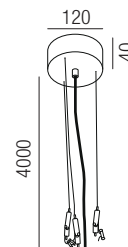

United, Zubehör

Abhängungsset inkl. Schnellspanner

S - schwarz matt

W - weiß matt

Bestell-Nr.	Farbauswahl angeben	Euro
ZU375/10-	S W	

United, LED 80W **LED**

Aluminium, Direktlicht, Lichtfarben einstellbar 2,7K (6000lm) / 3K (6300lm) / 4K (6400lm)