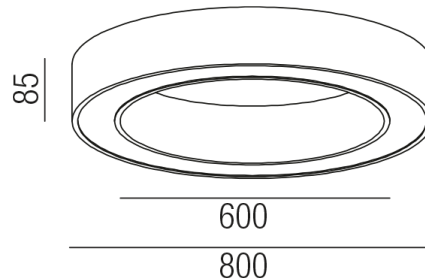

Produktdatenblatt

UNITED 37528/80-S

Beschreibung

DL/WL UNITED - 3CCT

nur Direktlicht/schwarz/Diffuser weiß matt

LED 80W/CRI >90

2,7K(6000lm)/3K(6300lm)/4K(6400lm)

dm800-600/H85mm/TRIAC dimmbar

Anschluss 230V Wechselspannung, Schutzklasse I - Elektrische Isolierungsklasse (IEC), Schutzart IP20, Anwendung im Innenbereich, Installation an der Wand oder Decke, 1 seitiger Lichtaustritt - down breitstrahlend, Leuchte geeignet für die Montage auf entflammaren Oberflächen, Netzteil integriert, Betriebsgerät TRIAC dimmbar, Farbwiedergabeindex CRI >90, Energieeffizienzklasse, F, CE-Kennzeichnung, integrierter Colorswitch 3 Lichtfarben einstellbar - superwarmweiß, warmweiß oder kaltweiß