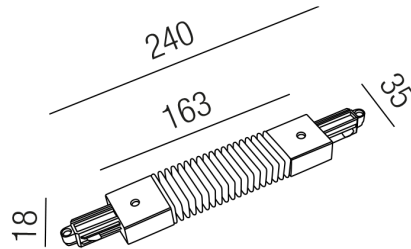

Produktdatenblatt

SHOPPING 67275-W

Beschreibung

ZUB SHOPPING
Flexverbinder/weiß

Projektbilder - Zusatzbilder - Detailbilder

Technische Änderungen vorbehalten, druck-, scan- und kalibrierungsbedingt sind Farbabweichungen möglich.