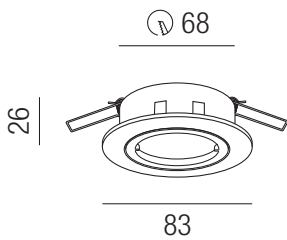

**NI** - nickel gebürstet

**W** - weiß glänzend

**WS** - weiß satin

**S** - schwarz satin

**BR** - brüniert

**C** - chrom

**G** - gold

**KU** - rose gold

### Spot 68 rund

ohne Fassung, Einbaustrahler mit Bajonettverschluss

Bestell-Nr.	Farbauswahl angeben	Euro
MY-6800-	<b>NI</b>	
MY-6800-	<b>W</b>	
MY-6800-	<b>WS S</b>	
MY-6800-	<b>BR C G KU R</b>	

#### MY-68240

Fassung - **steckbar** Kunststoffgehäuse L 65/B 35/H 27mm mit Steckklemme, Kappe, Bügel für 1x GU10 230V max. 40W

Bestell-Nr.	Euro
MY-68240	
MY-68240/BOX 100 Stück	