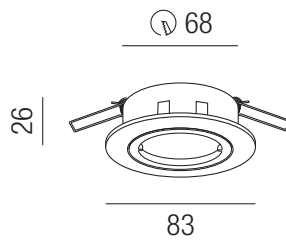

### Spot 68 rund

ohne Fassung, Einbaustrahler mit Bajonettverschluss

Bestell-Nr.	Farbauswahl angeben	Euro
MY-6800-	<b>NI</b>	
MY-6800-	<b>W</b>	
MY-6800-	<b>WS S</b>	
MY-6800-	<b>BR C G KU R</b>	

### Spot 68 rund Box - 50 Stück

ohne Fassung, Einbaustrahler mit Bajonettverschluss, 50-er Box

Bestell-Nr.	Farbauswahl angeben	Euro
MY-6800-	<b>NI</b> /BOX	
MY-6800-	<b>W</b> /BOX	
MY-6800-	<b>WS S</b> /BOX	
MY-6800-	<b>BR C G KU R</b> /BOX	

#### MY-68240

Fassung - **steckbar** Kunststoffgehäuse L 65/B 35/H 27mm mit Steckklemme, Kappe, Bügel für 1x GU10 230V max. 40W

Bestell-Nr.	Euro
MY-68240	
MY-68240/BOX 100 Stück	