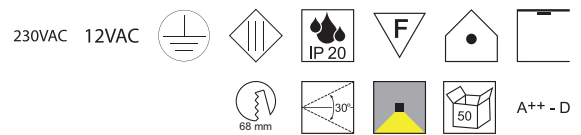

### Spot 68 rund

ohne Fassung, Einbaustrahler mit Bajonettverschluss

Bestell-Nr.	Farbauswahl angeben	Euro
MY-6800-	<b>NI</b>	
MY-6800-	<b>W</b>	
MY-6800-	<b>WS S</b>	
MY-6800-	<b>BR C G KU R</b>	

### Spot 68 rund Box - 50 Stück

ohne Fassung, Einbaustrahler mit Bajonettverschluss, 50-er Box

Bestell-Nr.	Farbauswahl angeben	Euro
MY-6800-	<b>NI</b> /BOX	
MY-6800-	<b>W</b> /BOX	
MY-6800-	<b>WS S</b> /BOX	
MY-6800-	<b>BR C G KU R</b> /BOX	