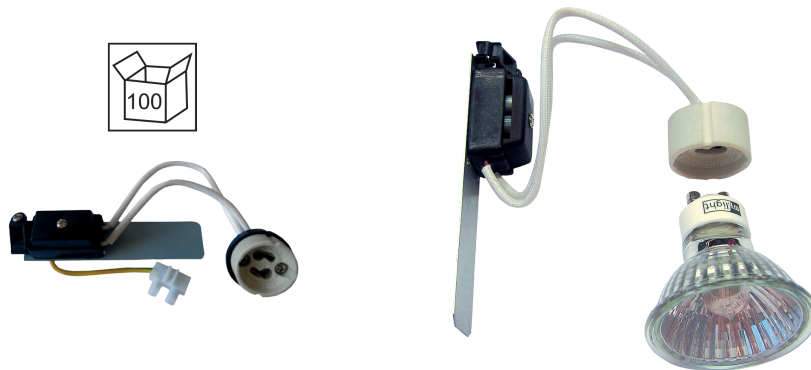

### EINBAUSTRALER MY-68230/BOX

### Beschreibung

MY-68.. STR UMRÜSTSATZ - 100 Stk-SET

Fassung HI-SPOT ES 50 230V GUZ10

m. Anschlußklemme/Kappe/Bügel

Anschluss 230V Wechselspannung, Schutzklasse I - Elektrische Isolierungsklasse (IEC), Leuchte geeignet für die Montage auf entflammaren Oberflächen, Verpackungseinheit 100 Stück