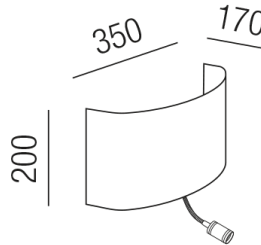

Produktdatenblatt

ELEGANCE SILBER 15435/35-SA

Beschreibung

WLH ELEGANCE silberglimmer
 2+1f/Stoffblende Silberglimmer
 dm350/H200/AL170mm/für 2x E27 42W
 inkl. 1xLED FLEX schwarz/1W 3000K 90lm

Anschluss 230V Wechselspannung, Schutzklasse I - Elektrische Isolierungsklasse (IEC), Schutzart IP20, Anwendung im Innenbereich, Installation an der Wand, drehbar und schwenkbar, 4 seitiger Lichtaustritt - Rundumlicht (in alle Richtungen), Leuchte geeignet für die Montage auf entflammaren Oberflächen, Netzteil integriert, Konstantstrom 350mA, Betriebsgeräte schaltbar (nicht dimmbar), Farbwiedergabeindex CRI >80, Farbtemperatur von warmweiß 3000K, Energieeffizienzklasse, A++ - D