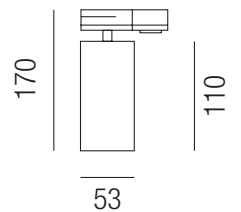

Harry, 230V LED 15W, 1000lm, 3000K

Aluminium

230VAC **A+**

Bestell-Nr.	Farbauswahl angeben	Euro
67221/19-	S W