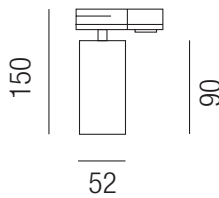

**Mamba GU10**, 1x GU10 28W

Aluminium

230VAC A++ - D

- S** - schwarz matt
- W** - weiß matt
- ALU** - aluminiumgrau

Bestell-Nr.	Farbauswahl angeben	Euro
67235/50-	<b>S</b> <b>W</b> <b>ALU</b>	

**Zone**, 230V LED 5W, 310lm, 3000K

Aluminium

230VAC **A+**

Bestell-Nr.	Farbauswahl angeben	Euro
67220/14-	<b>S</b> <b>W</b> <b>ALU</b>	

**Ron**, 230V LED 8W, 695lm, 3000K

Aluminium

230VAC **A+**

Bestell-Nr.	Farbauswahl angeben	Euro
67221/17-	<b>S</b> <b>W</b>	