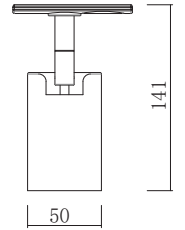

Zone, 230V LED 5W, 310lm, 3000K

Aluminium

230VAC **A+**

Bestell-Nr.	Farbauswahl angeben	Euro
67220/14-	S W ALU