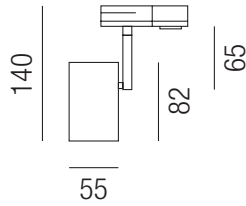

**Mamba GU10**, 1x GU10 28W

Aluminium

230VAC A++ - D

- S** - schwarz matt
- W** - weiß matt
- ALU** - aluminiumgrau

Bestell-Nr.	Farbauswahl angeben	Euro
67235/50-	<b>S</b> <b>W</b> <b>ALU</b>	

**Zone**, 230V LED 5W, 310lm, 3000K

Aluminium

230VAC **A+**

Bestell-Nr.	Farbauswahl angeben	Euro
67220/14-	<b>S</b> <b>W</b> <b>ALU</b>	

**Ron**, 230V LED 8W, 695lm, 3000K

Aluminium

230VAC **A+**

Bestell-Nr.	Farbauswahl angeben	Euro
67221/17-	<b>S</b> <b>W</b>	