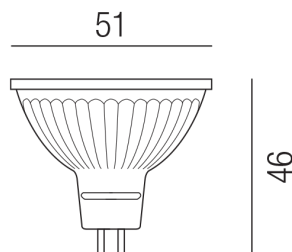

Produktdatenblatt

COB12 LO-COB12-5WDIM-WW

Beschreibung

POWER LED COB - 12V - DIMMBAR

1x4,9W GU5.3/3000K 350lm

dm51/H46mm

Anschluss 12V Wechselspannung, Schutzart IP20, 1 seitiger Lichtaustritt - down breitstrahlend, Abstrahlwinkel 36°, dimmbar, Farbwiedergabeindex CRI >80, Farbtemperatur von warmweiß 3000K, Energieeffizienzklasse, A+