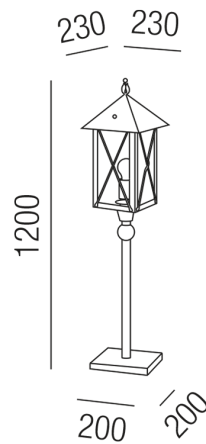

Produktdatenblatt

HINTERTHAL 93340/120-EG

Beschreibung

SL HINTERTHAL

1fl/eisengrau mit Silberfitter

220x220/H1200mm/für 1x E27 70W

Anschluss 230V Wechselspannung, Schutzklasse I - Elektrische Isolierungsklasse (IEC), Schutzart IP43, Anwendung im Innen- und Außenbereich, Installation auf dem Boden, 4 seitiger Lichtaustritt - Rundumlicht (in alle Richtungen), Leuchte geeignet für die Montage auf entflammaren Oberflächen, Energieeffizienzklasse, A++ - D