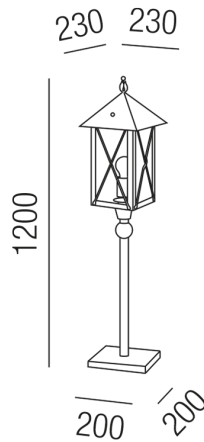

Produktdatenblatt

HINTERTHAL 93340/120-EG

Beschreibung

SL HINTERTHAL

1fl/eisengrau mit Silberfitter

220x220/H1200mm/für 1x E27 70W

Anschluss 230V Wechselspannung, Schutzklasse I - Elektrische Isolierungsklasse (IEC), Schutzart IP43, Anwendung im Innen- und Außenbereich, Installation auf dem Boden, 4 seitiger Lichtaustritt - Rundumlicht (in alle Richtungen), Leuchte geeignet für die Montage auf entflammaren Oberflächen, Energieeffizienzklasse, A++ - D